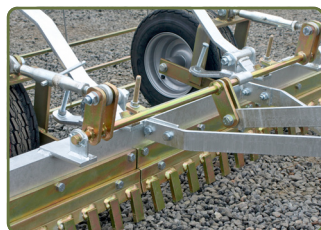

# Gårdsräfsa Ysta YVR 15 för ATV

## Produktfördelar:

- Robust konstruktion
- Galvaniserad
- Jämn viktfordelning

Smidig och robust gårdsräfsa som är perfekt för underhåll av gårdsplaner, ridhus, paddockar, parkgångar och kyrkogårdar. Tillverkad i bästa stålqualität och varmgalvaniserad konstruktion. Gårdsräfsan är utrustad med tandade skär vilket luckrar upp underlaget. Detta jämnas sedan till av de efterföljande stängerna. Arbetsbredd 1,5 meter. Bogserad modell med mekanisk inställning av höjd och skärvinkel.

## Beskrivning / Art. nr.

Beskrivning / Art. nr.	YVR-ATV15
Modell	Bogserad
Arbetsbredd (m)	1,5
Total längd (m)	2,0
Vikt (kg)	150
Hjuldimension Ø / bredd (mm)	420 / 150
Mekanisk höjd-/skärvinkeljustering	Standard
Utjämningsstänger	Standard