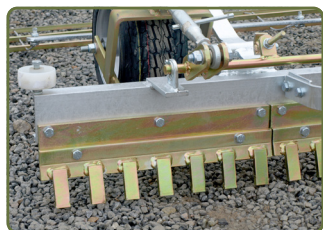

# Gårdsräfsa Ysta YVR 15 för ATV

## Produktfördelar:

- Robust konstruktion
- Galvaniserad
- Jämn viktfordelning

Smidig och robust gårdsräfsa som är perfekt för underhåll av gårdsplaner, ridhus, paddockar, parkgångar och kyrkogårdar. Tillverkad i bästa stålqualität och varmgalvaniserad konstruktion. Gårdsräfsan är utrustad med tandade skär vilket luckrar upp underlaget. Detta jämnas sedan till av de efterföljande stängerna. Arbetsbredd 1,5 meter. Bogserad modell med mekanisk inställning av höjd och skärvinkel.

## Beskrivning / Art. nr.

Beskrivning / Art. nr.	YVR-ATV15
Modell	Bogserad
Arbetsbredd (m)	1,5
Total längd (m)	2,0
Vikt (kg)	150
Hjuldimension Ø / bredd (mm)	420 / 150
Mekanisk höjd-/skärvinkeljustering	Standard
Utjämningsstänger	Standard