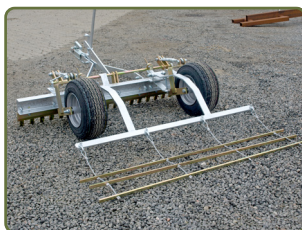

# Gårdsräfsa Ysta YVR 15 för ATV

## Användningsområde:

- Gårdsplaner
- Paddockar och ridhus
- Kyrkogårdar

## Produktfördelar:

- Robust konstruktion
- Galvaniserad
- Jämn viktfordelning

Smidig och robust gårdsräfsa som är perfekt för underhåll av gårdsplaner, ridhus, paddockar, parkgångar och kyrkogårdar. Tillverkad i bästa stålqualität och varmgalvaniserad konstruktion. Gårdsräfsan är utrustad med tandade skär vilket luckrar upp underlaget. Detta jämnas sedan till av de efterföljande stängerna. Arbetsbredd 1,5 meter. Bogserad modell med mekanisk inställning av höjd och skärvinkel.

## Beskrivning / Art. nr.

Beskrivning / Art. nr.	YVR-ATV15
Modell	Bogserad
Arbetsbredd (m)	1,5
Total längd (m)	2,0
Vikt (kg)	150
Hjuldimension Ø / bredd (mm)	420 / 150
Mekanisk höjd-/skärvinkeljustering	Standard
Utjämningsstänger	Standard