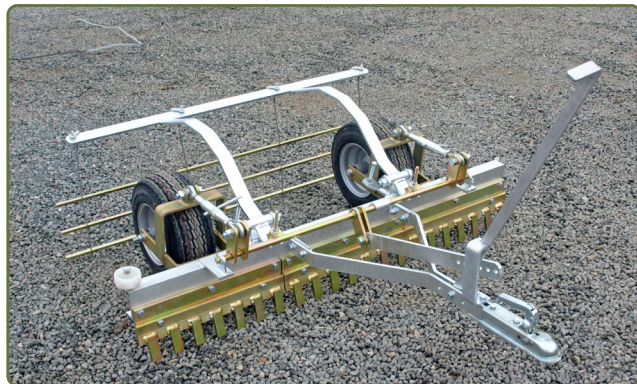

# Gårdsräfsa Ysta YVR 15 för ATV

## Användningsområde:

- Gårdsplaner
- Paddockar och ridhus
- Kyrkogårdar

## Produktfördelar:

- Robust konstruktion
- Galvaniserad
- Jämn viktfordelning

Smidig och robust gårdsräfsa som är perfekt för underhåll av gårdsplaner, ridhus, paddockar, parkgångar och kyrkogårdar. Tillverkad i bästa stålqualität och varmgalvaniserad konstruktion. Gårdsräfsan är utrustad med tandade skär vilket luckrar upp underlaget. Detta jämnas sedan till av de efterföljande stängerna. Arbetsbredd 1,5 meter. Bogserad modell med mekanisk inställning av höjd och skärvinkel.

## Beskrivning / Art. nr.

Beskrivning / Art. nr.	YVR-ATV15
Modell	Bogserad
Arbetsbredd (m)	1,5
Total längd (m)	2,0
Vikt (kg)	150
Hjuldimension Ø / bredd (mm)	420 / 150
Mekanisk höjd-/skärvinkeljustering	Standard
Utjämningsstänger	Standard